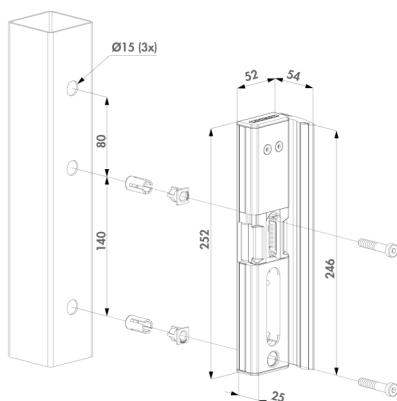

Locinox slutblik Modulec

Elektrisk slutblik til svingporte

Elektrisk slutblik 12V - 24V for anvendelse med låse til svingporte og låger (som type LAKQ).

Leveres med pulverlakeret sort overflade, og kan fastgøres med Quick-Fix udenpå firkantede aluminiums- eller stålrør (skjult hul for kabel).

Ved tilføring af spænding frikobles spærring af låsens fælle (Fail Closed).

Låsen kan natlåses uafhængigt af slutblikket, ved brug af låsens cylinder.

Kort fortalt:

- Enkel montering
- Solid opbygning
- For udendørs brug
- Til adgangskontrol