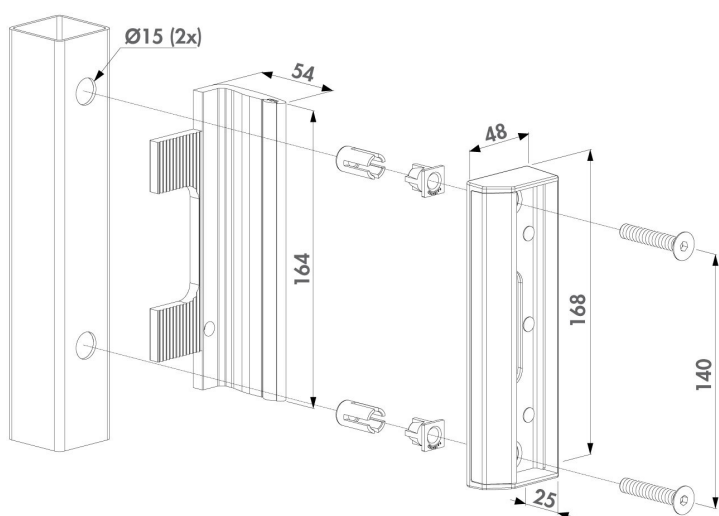

Locinox slutblik SAKL

Til låsekasser i svingporte

Standard slutblik for anvendelse sammen med låse til svingporte og låger (som type LAKQ).

Fremstillet af rustfrit stål, og leveres inklusive Quick-Fix fastgørelse for firkantede aluminiums- eller stålør 40-60 mm bredde.

For montering på runde profiler, skal adapterplade anvendes under slutblikket.

Kort fortalt:

- Enkel montering
- Solid opbygning
- For udendørs brug

Alternativer:

- For elektrisk betjening af låsen, anvendes elektrisk slutblik 12V type Modulec.
- Adapterplade 3019LA for runde profiler.