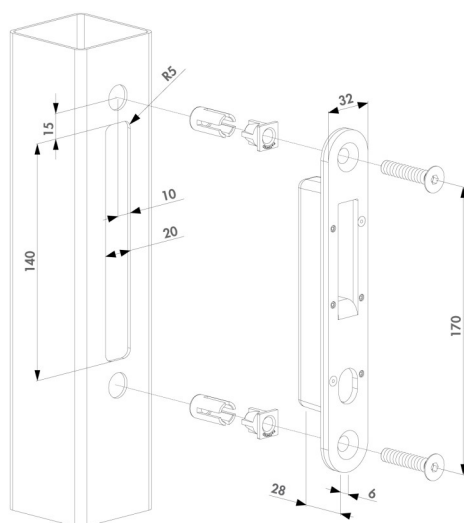

Locinox slutblik SHKC

Til indbygningslås i skydelåger

Standard slutblik for anvendelse sammen med indbygningslås type H-Compact til indbygning i skydelåger.

Fremstillet af rustfrit stål, og leveres inklusive Quick-Fix fastgørelse for firkantede aluminiums- eller stålør.