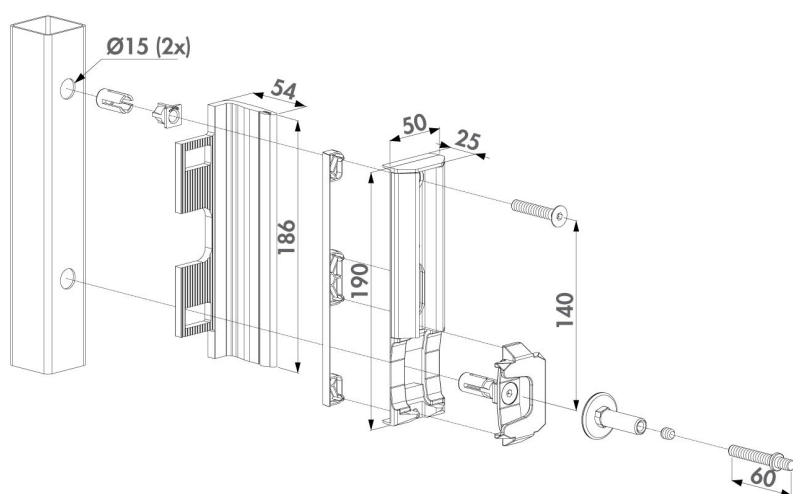

Locinox slutblik SHKL

Sikkerhedsslutblik til svingporte

Forstærket slutblik for anvendelse sammen med låse til svingporte og låger (som type LAKQ).

Fremstillet af rustfrit stål, og leveres inklusive Quick-Fix fastgørelse for firkantede aluminiums- eller stålør 40-80 mm bredde.

Slutblikket leveres med et ekstra forankringspunkt, som hindrer adskillelse af låsen og slutblikket.

Kort fortalt:

- Enkel montering
- Solid opbygning
- For udendørs brug
- Ekstra sikring

Alternativer:

- Adapterplade 3019LA for runde profiler.