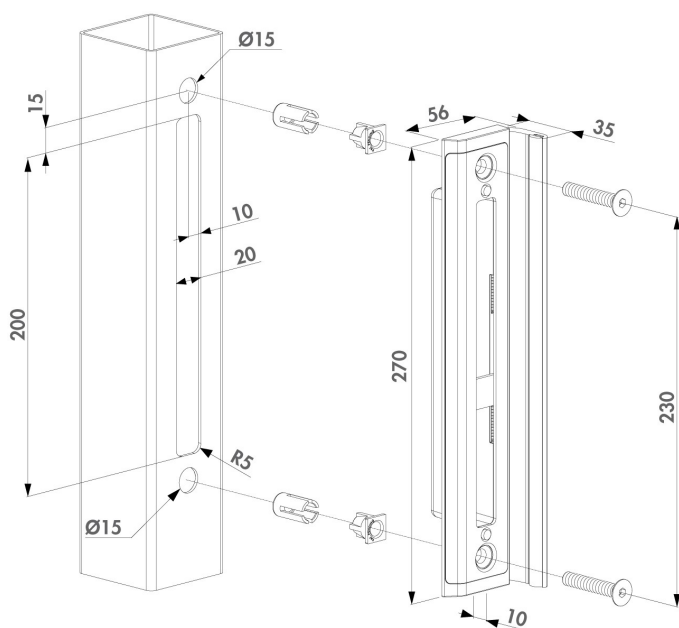

Locinox slutblik SHKM

Til indbygningslås i svingport

Standard slutblik for anvendelse sammen med lås type H-Metal til indbygning i svingporte og låger.

Fremstillet af rustfrit stål, og leveres inklusive Quick-Fix fastgørelse for firkantede aluminiums- eller stålrør.