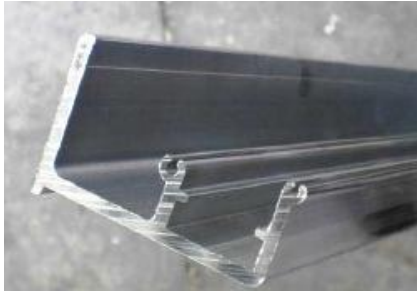

Type 552
Aluminiumsprofil ved tandstang
Længde 6500 mm
Varenr. FAL2043