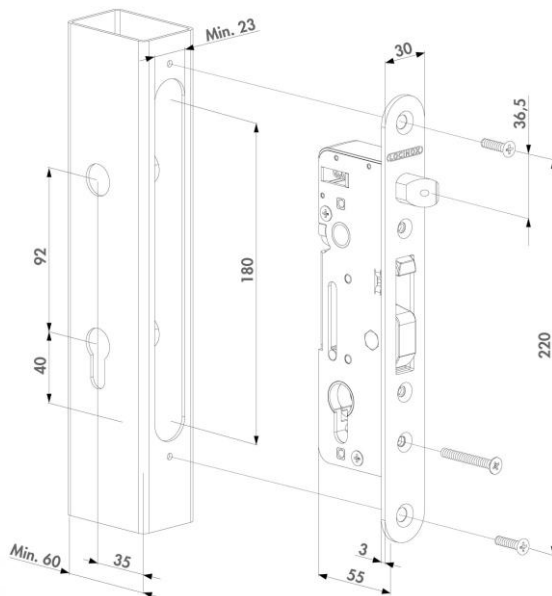

Locinox H-Metal låsekasse

Indbygningslås til svingporte og -låger.

Indbygningslås med mekanisme af 100 % rustfrit stål.
Den kraftige hagefunktion og den justerbare falle giver sammen med det tilhørende anslag en sikker og kraftig aflåsning.

Leveres med vendbar retning på låsefallen (højre/ venstre).
Fjederbelastet falle som kan aktiveres ved hjælp af nøglen.
Anvender standard dråbeformet dobbeltcylinder (euro-profil).
Leveres som standard ekskl. greb, plast langskilt og cylinder.

Kort fortalt:

- Udendørs brug
- Solid opbygning
- Vendbar retning
- Juster længde på låsefalle
- Tilhørende slutblik til indbygning type SHKM.
- Langskilt i rustfrit stål type 3020-HYB-A2.
- Dørgreb af rustfrit stål type 3006I.